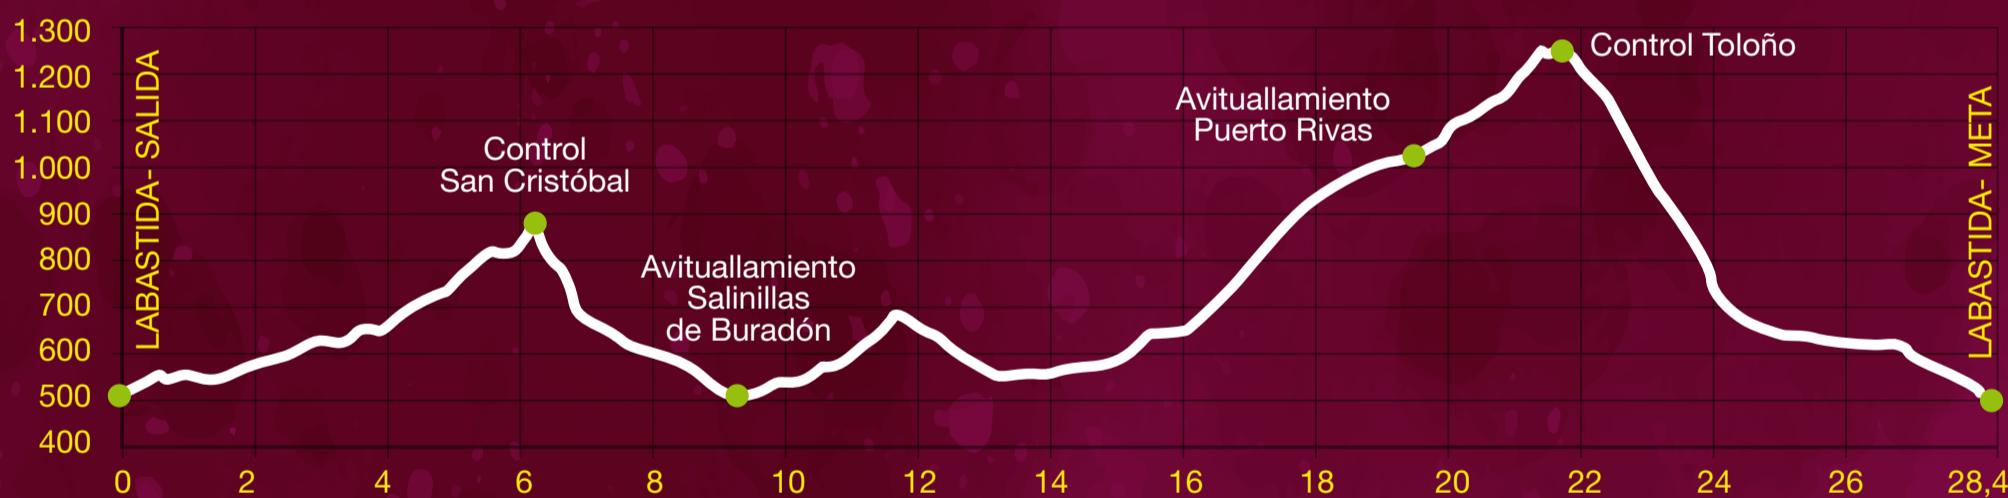

www.cmgazteiz.com

40

MARCHA DE FONDO

IRAUPEN IBIALDIA

LABASTIDA

MAIATZAK
15
MAYO

CIRCUITO CORTO
ZIRKUITU MOTZA
28,4 KM
1.481 M

CIRCUITO LARGO
ZIRKUITU LUZEAK
49,5 KM
2.417 M

MARCHA CORTA

MARCHA LARGA

CIRCUITO ESPEC

Ayuntamiento de Labastida

Bastidako Udala

artepan

GAURSA RENT A CAR

Gurutze Gorria Cruz Roja